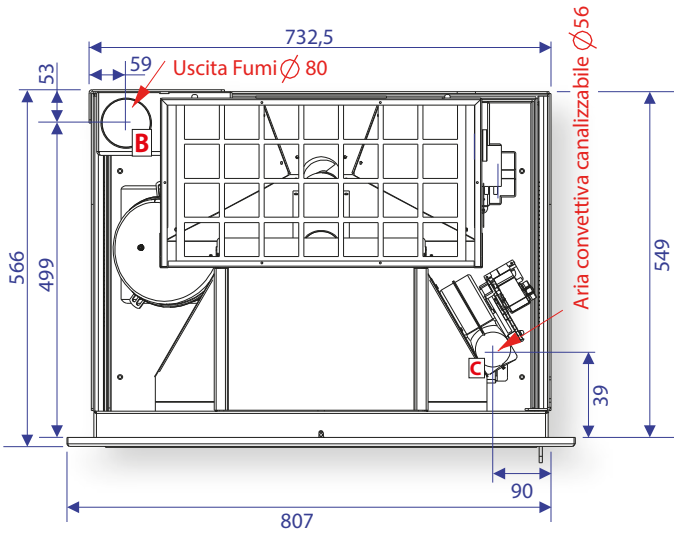

Gally

Vista Frontale

Vista Dietro

Vista dall'Alto

Vista Laterale

Uscita scarico fumi / Exhaust pipe/ Salida de humos/ Sortie de fumées/ Rauchabzug	B	Ø 80 mm
Uscita aria canalizzata /Ductable Air/Salida de aire canalizada/ Sortie d'air canalisable/ Abluft	C	Ø 60 mm