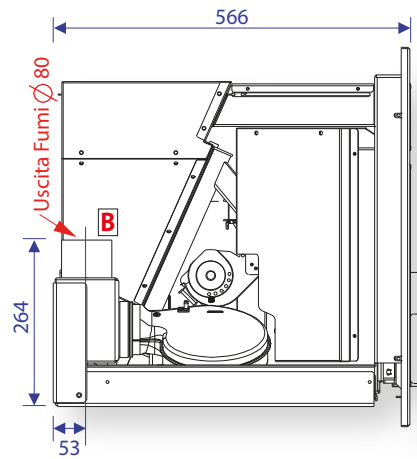

Gally

Vista Frontale

Vista Dietro

Vista dall'Alto

Vista Laterale

Uscita scarico fumi / Exhaust pipe/ Salida de humos/ Sortie de fumées/ Rauchabzug	B	Ø 80 mm
Uscita aria canalizzata /Ductable Air/Salida de aire canalizada/ Sortie d'air canalisable/ Abluft	C	Ø 60 mm