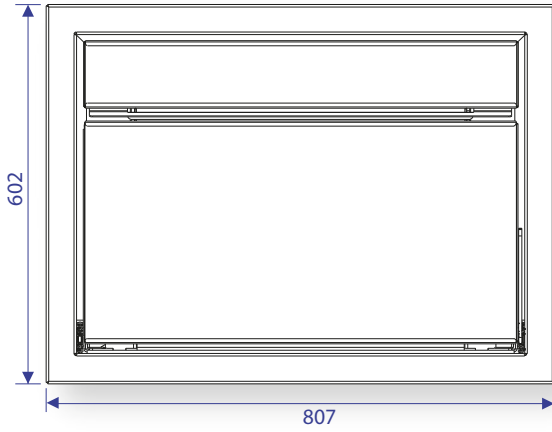

Gally

Vista Frontale

Vista Dietro

Vista dall'Alto

Vista Laterale

Uscita scarico fumi / Exhaust pipe/ Salida de humos/ Sortie de fumées/ Rauchabzug	B	Ø 80 mm
Uscita aria canalizzata /Ductable Air/Salida de aire canalizada/ Sortie d'air canalisable/ Abluft	C	Ø 60 mm