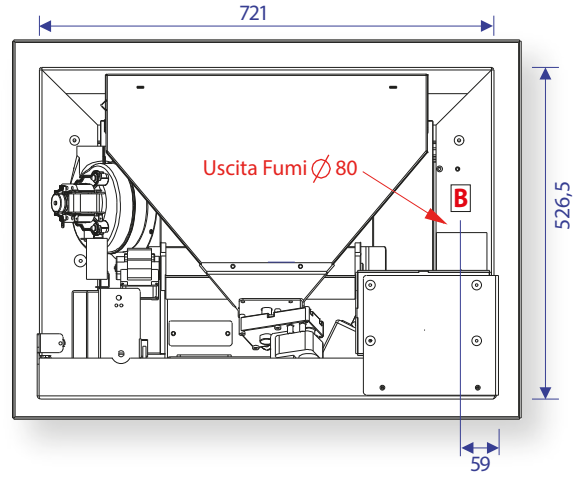

Gally

Vista Frontale

Vista Dietro

Vista dall'Alto

Vista Laterale

Uscita scarico fumi / Exhaust pipe/ Salida de humos/ Sortie de fumées/ Rauchabzug	B	Ø 80 mm
Uscita aria canalizzata /Ductable Air/Salida de aire canalizada/ Sortie d'air canalisable/ Abluft	C	Ø 60 mm