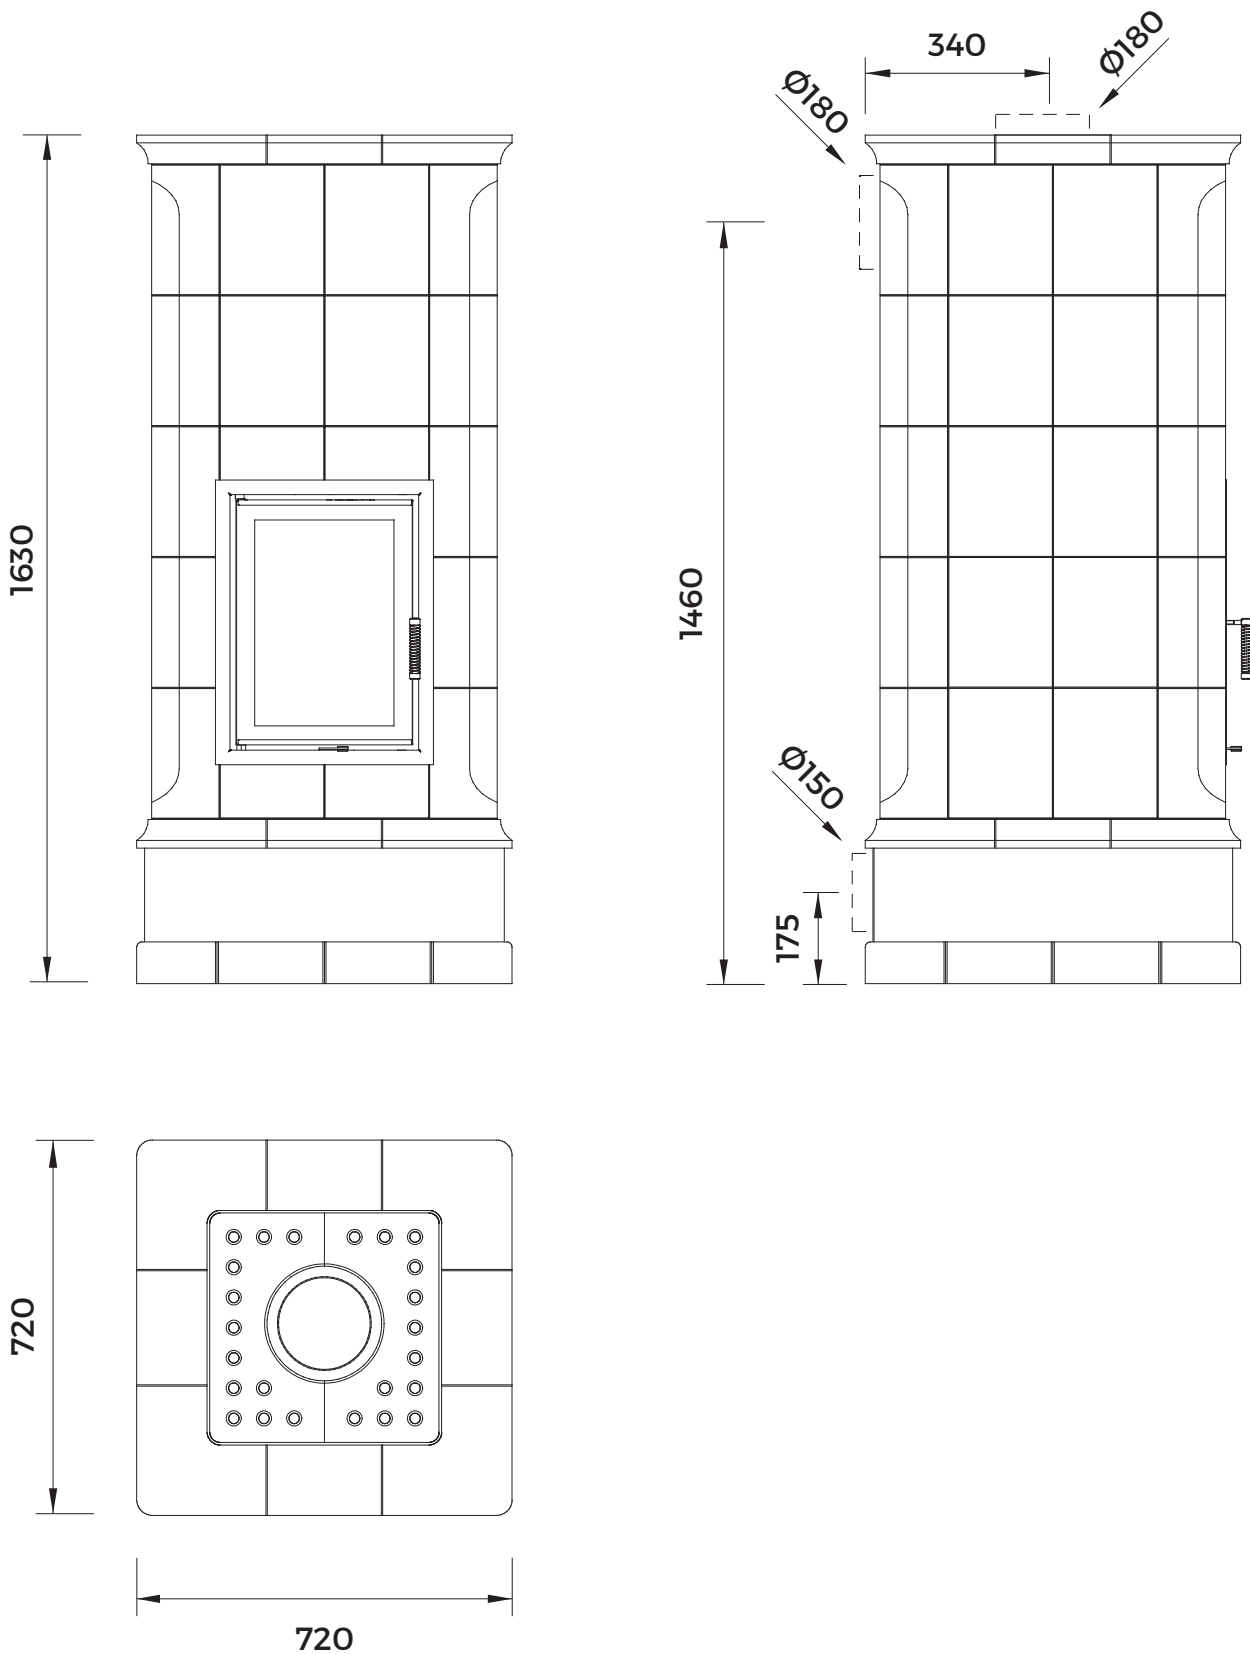

ARMONIA

DATI TECNICI - VEGA

Potenza termica nominale		23 Kw
Potenza termica bruciata		25,3 Kw
Rendimento		90,9%
CO (13% O ₂)		674 mg/Nm ³
Polveri (13% O ₂)		16,5 mg/Nm ³
OGC (13% O ₂)		70 mg/Nm ³
NOx (13% O ₂)		88,5 mg/Nm ³
Combustibile		Legna
Quantità di legna per carica		6 Kg
Temperatura fumi		242 C°
Portata fumi		20 g/s
Tubo uscita fumi		Ø 180
Tiraggio necessario		12 Pa
Raccordo presa aria comburente		Ø 150
Dimensione focolare		30x35x50(h) cm
Peso		535 Kg
Accumulo termico		8 h
Smart Fire		✓
Classe di qualità D.M. n. 186/2017		★ ★ ★ ★
Conto termico		✓
Classe di efficienza energetica		A+
Conforme alla legge austriaca 15 a B-VG		✓
Conforme alla normativa tedesca BimSchV2		✓
Conforme alla normativa Ecodesign 2022		✓
Conforme alla norma EN13229/A2		✓
Marchatura CE		✓

ARMONIA

Tutte le quote sono espresse in millimetri